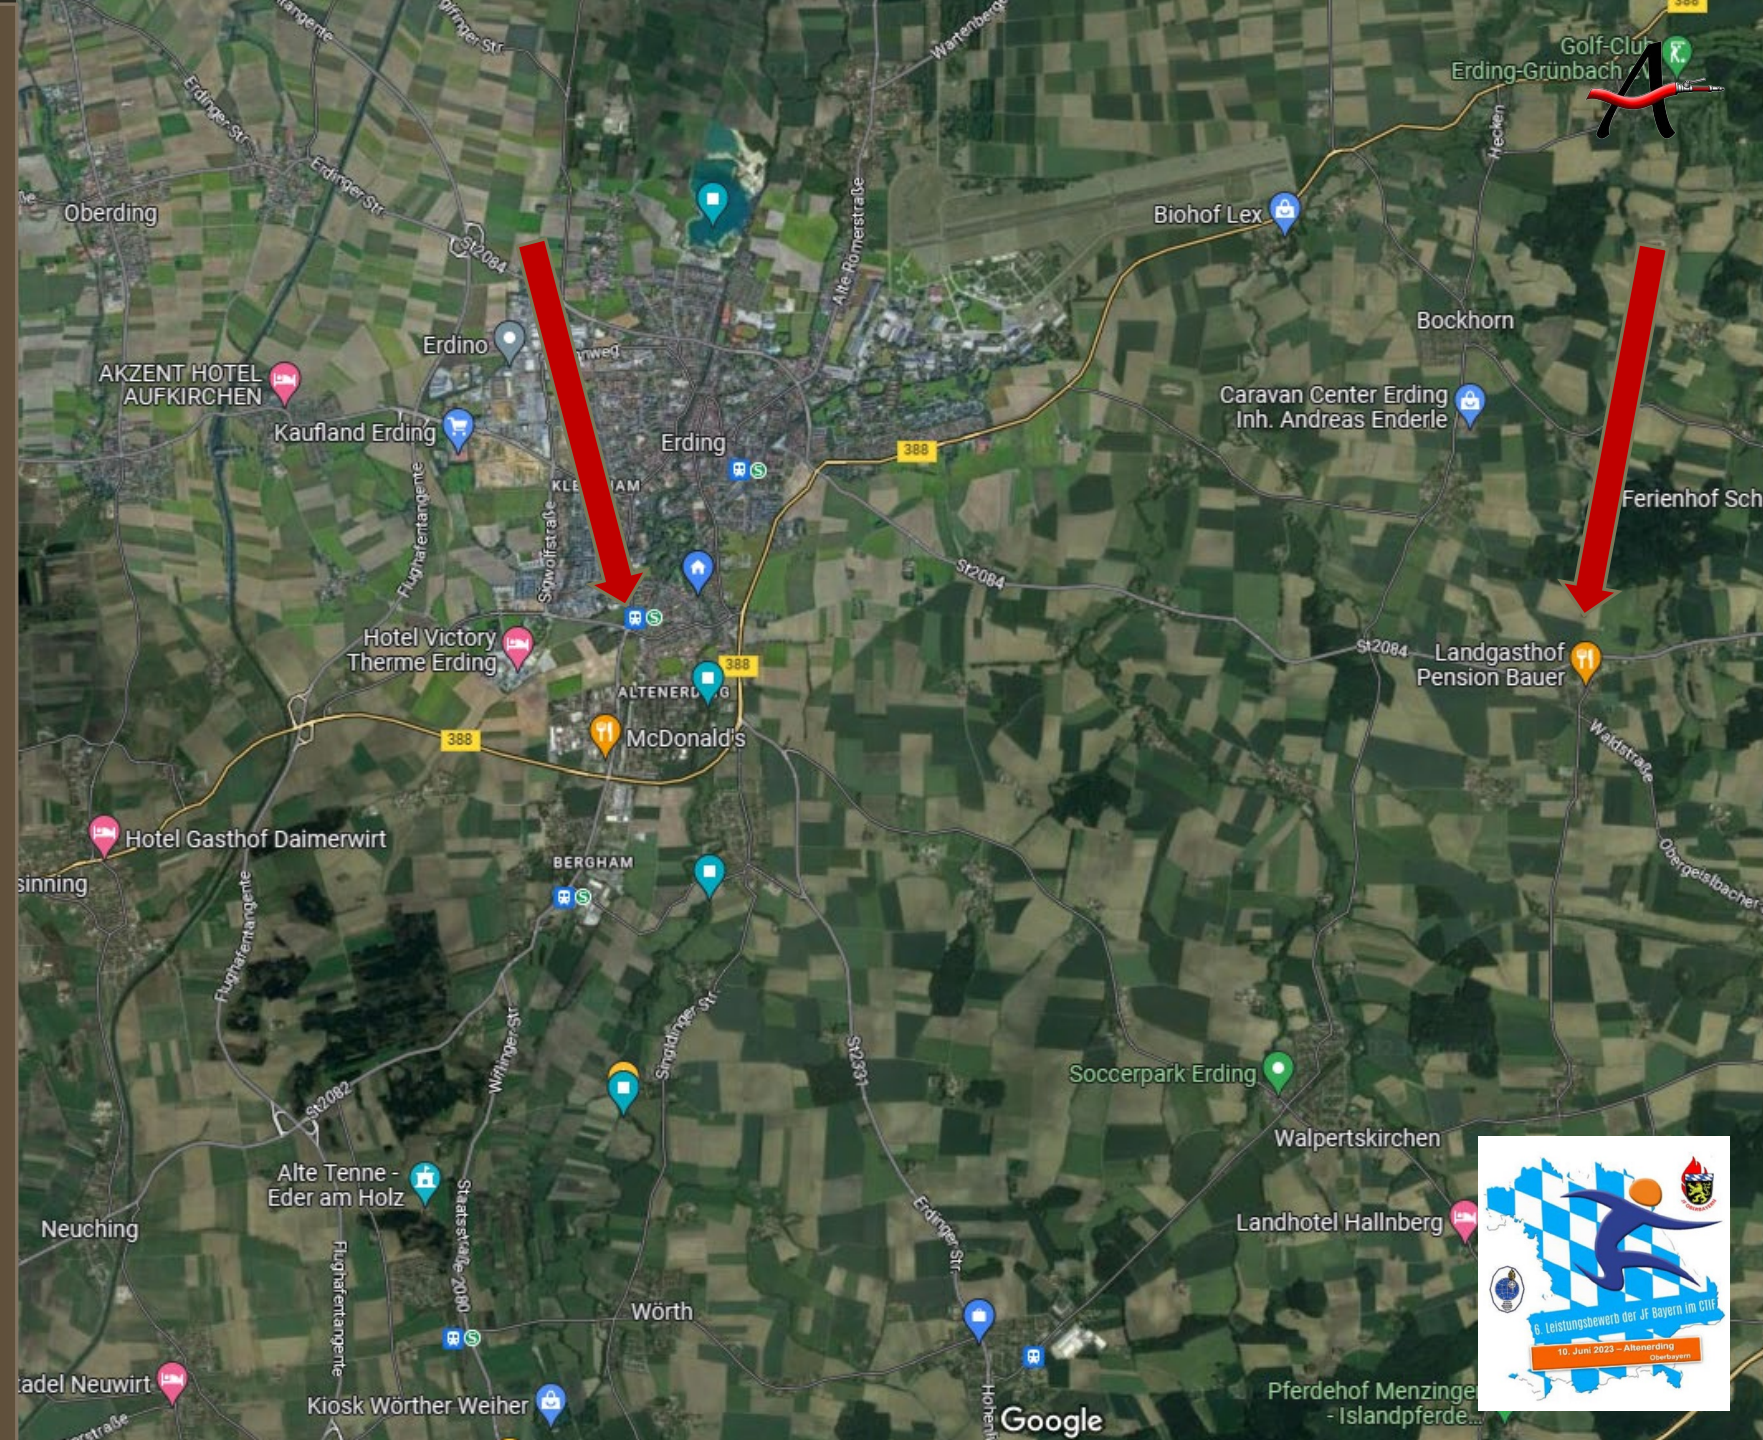

Eingang West

Tribüne mit Kiosk

Parkplatz Mittelschule

**Kreisfeuerwehrverband
Erding**

LAGEPLAN

Samstag 10.06.2023
Delegiertenversammlung
im Landgasthof Bauer

Dorfstr. 1, 85461 Bockhorn

Freitag 09.06.2023
Landesjugendfeuerwehr-
Ausschusssitzung
in der FF Altenerding

Holunderstr. 6, 85435 Erding

LAGEPLAN

Best Western Erding

Hotel Henry

Best Western Altenerding

Hotel Apfelbaum

Hotel Nummerhof

Hotel Azimut

Robert-Kock-Str. 10, 85435 Erding

Hotel Azimut

Schloßallee 1, 85435 Erding Hotel

Hotel Apfelbaum

Robert-Koch-Str. 13, 85435 Erding

Hotel Linner

Melkstattstraße 17, 85435 Erding

Hotel Nummerhof